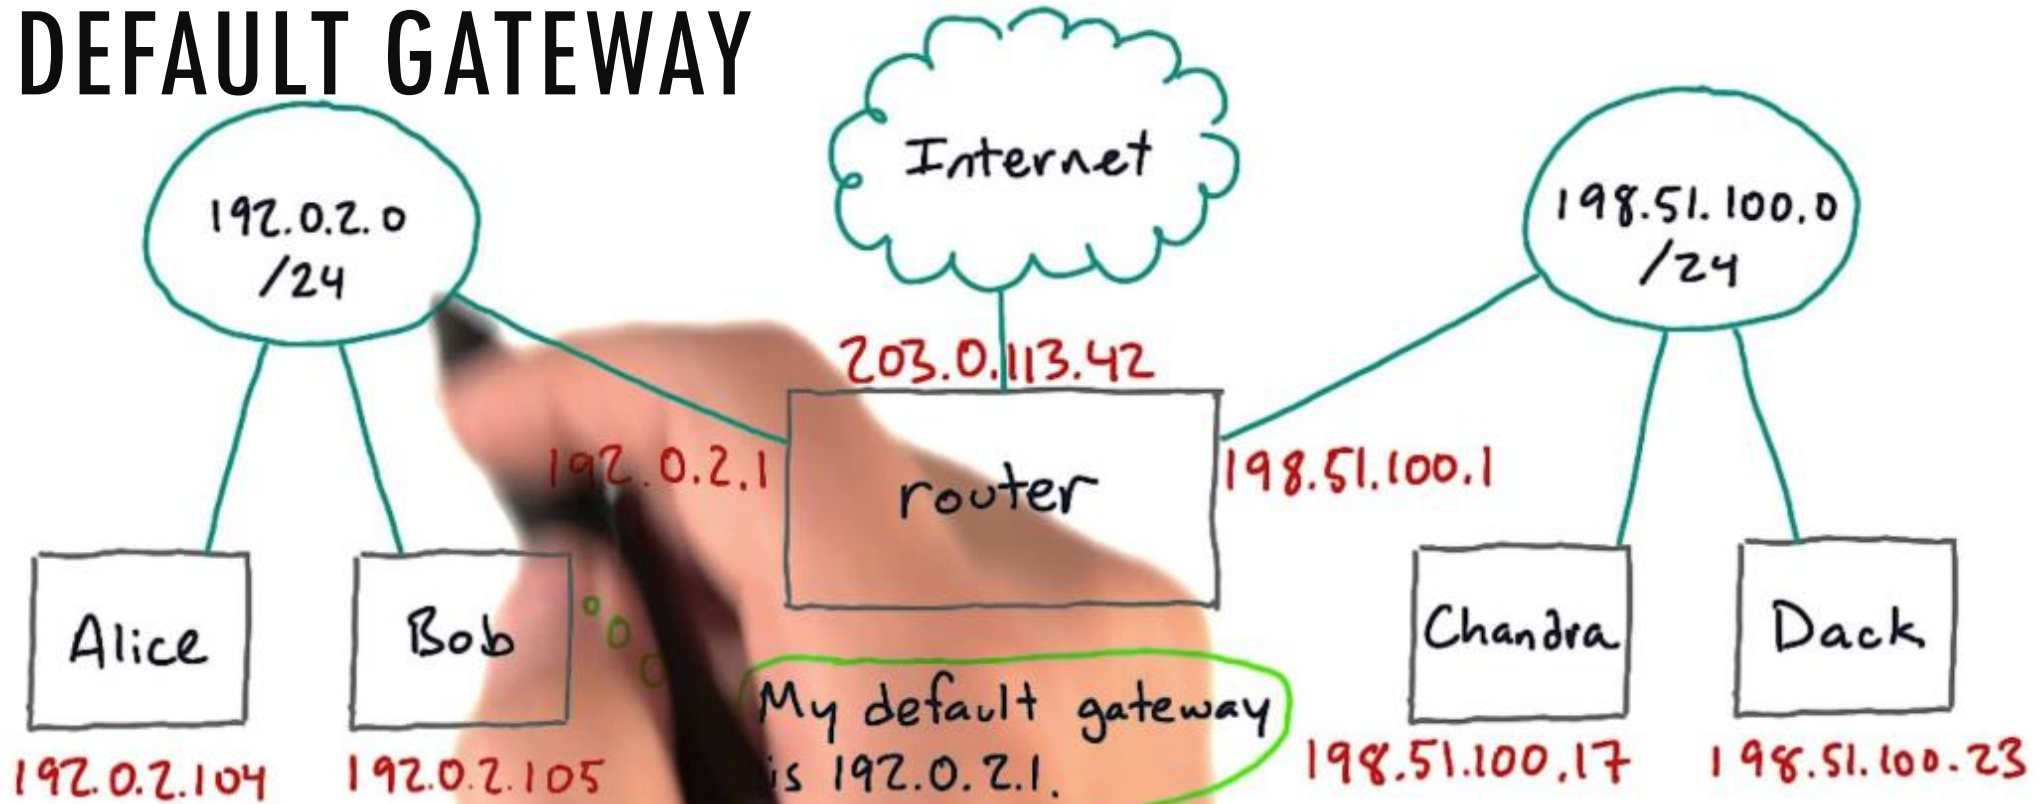

DEFAULT GATEWAY